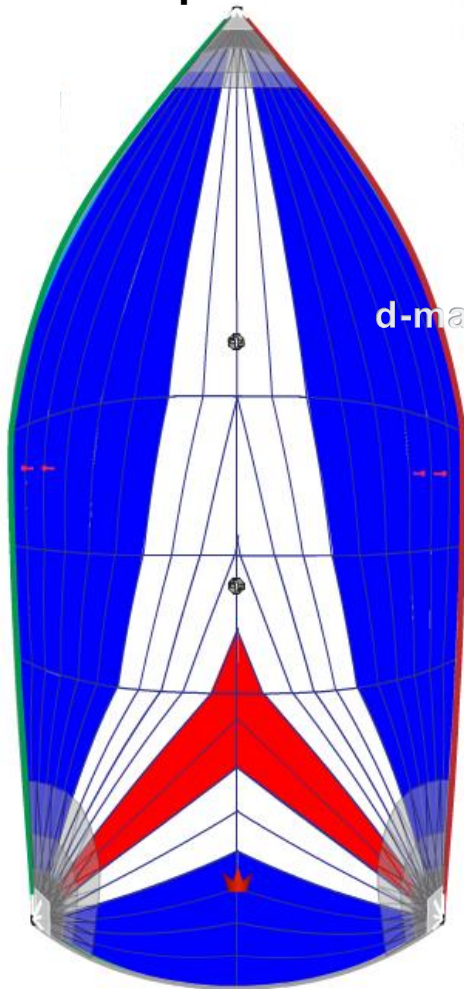

Spinnaker

Gennaker

d-marina-team GmbH

Standardfarben

White 0010

Grey 2328

Red 3106

Dark blue 7755

Black 2300

Yellow 5085

Light blue 7247

1. Farben auswählen

2. Furl Gennaker mit Antitorsionsleine setzen