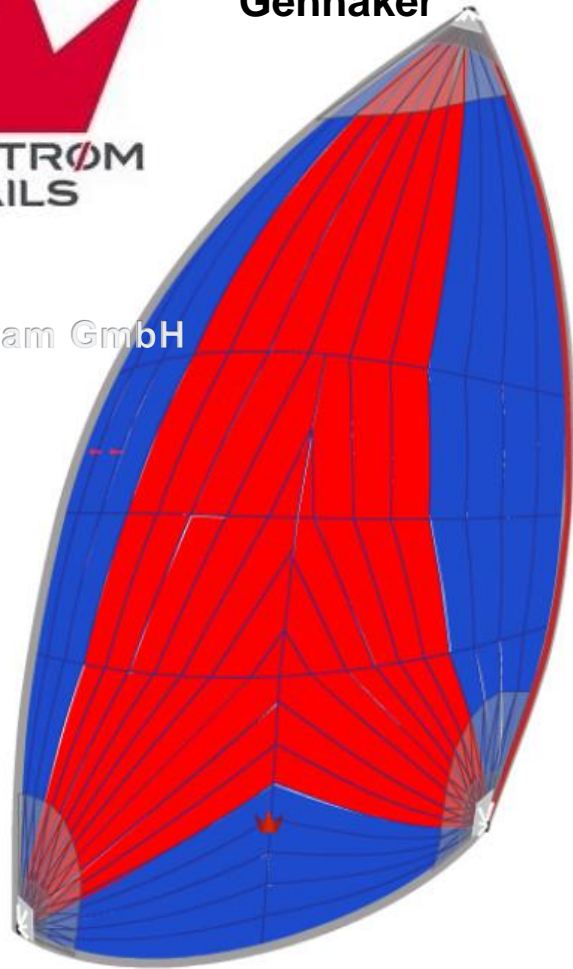

Spinnaker

Gennaker

d-marina-team GmbH

Standardfarben

White 0010

Grey 2328

Red 3106

Dark blue 7755

Black 2300

Yellow 5085

Light blue 7247

1. Farben auswählen

2. Furl Gennaker mit Antitorsionsleine setzen